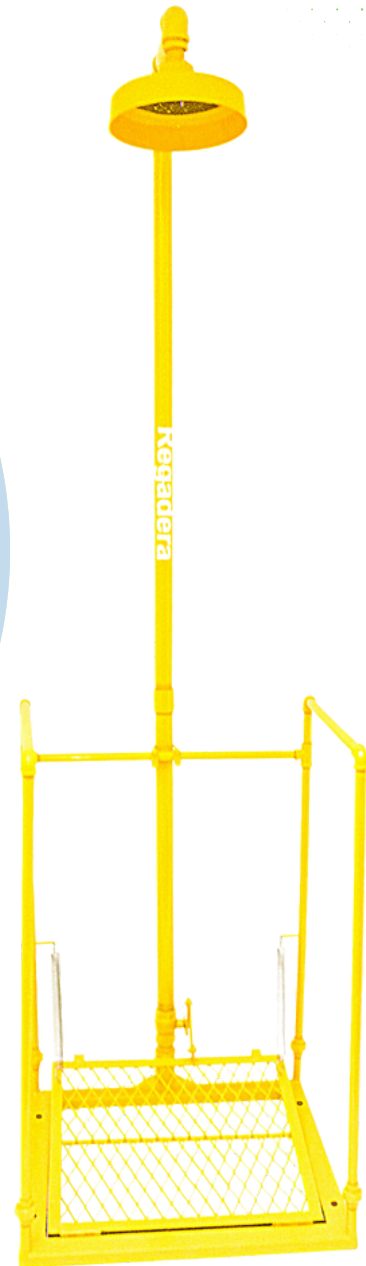

1 año de garantía

Tapas cubre polvo

Ficha de inspección

Señalamiento de emergencia

www.lavaojosdeemergencia.com

55-10-49-91-15 / 55-10-43-91-14
55-47-40-93-89 / 56-24-37-39-88

55-58-67-47-62 / 55-58-67-46-29
55-58-90-49-96 / 55-21-59-63-48