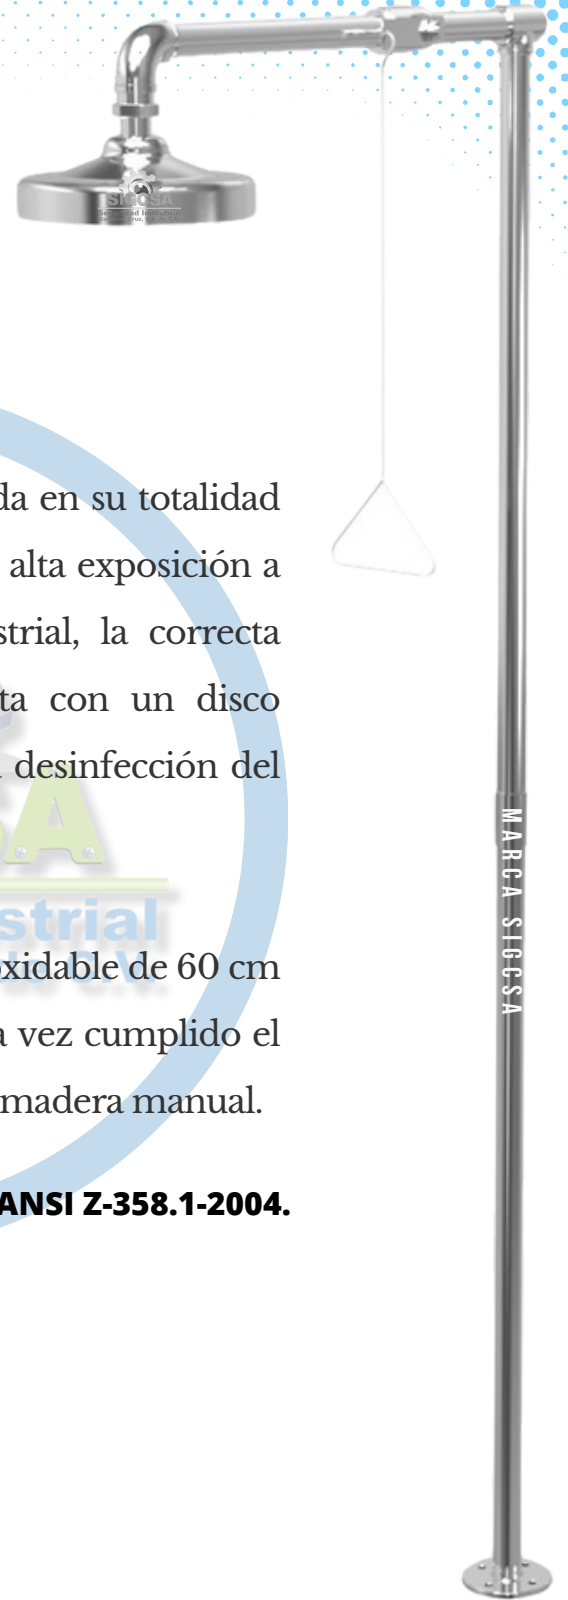

Seguridad Industrial
González Cruz, S.A. de C.V.

LINEA INOXIDABLE MODELO GC-420

REGADERA DE EMERGENCIA A PISO COMPLETAMENTE DE ACERO INOXIDABLE.

.El modelo GC-420 es una regadera sin lavajos fabricada en su totalidad con acero inoxidable tipo 304, ideal para ambientes con alta exposición a agentes corrosivos. Modelo sin lavajos de uso industrial, la correcta desinfección del cuerpo en caso de accidente. Cuenta con un disco regulable que brinda un flujo constante para la correcta desinfección del cuerpo

La regadera es activada mediante un gancho de acero inoxidable de 60 cm de largo, la cual no se desactiva hasta que el usuario, una vez cumplido el tiempo establecido de descontaminación, lo desactive de manera manual.