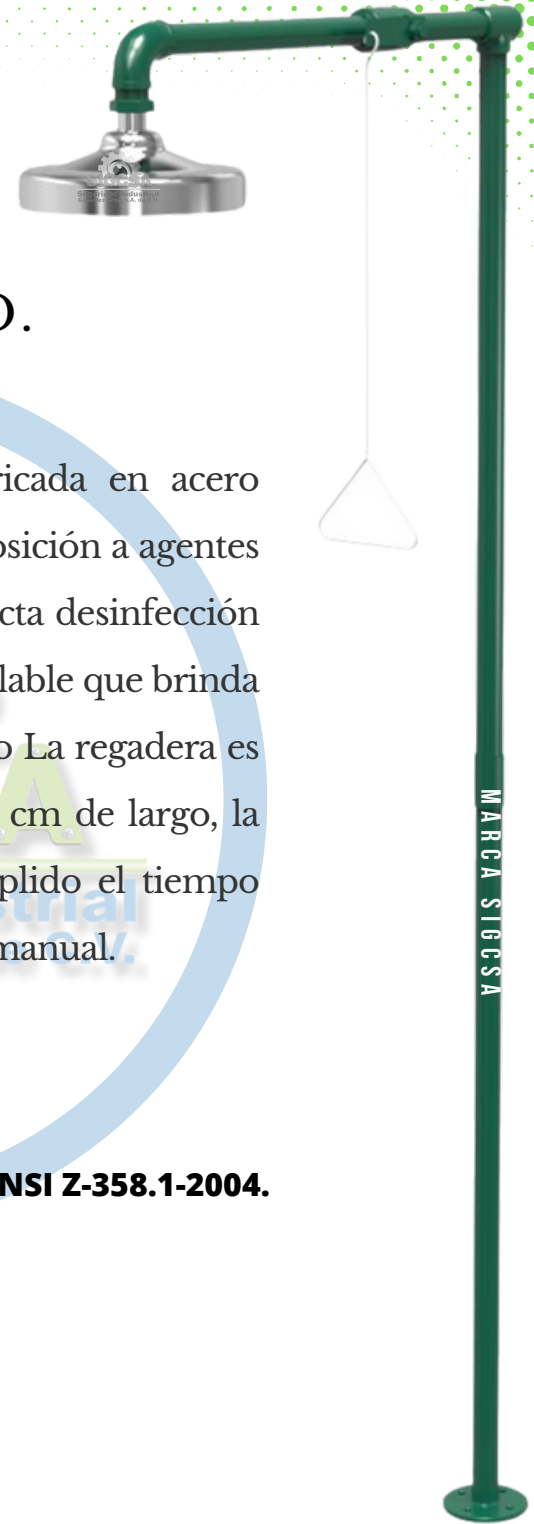

# LINEA GALVANIZADA MODELO GC-410

## REGADERA DE EMERGENCIA A PISO DE ACERO GALVANIZADO.

El modelo GC-410 es una regadera sin lavajos fabricada en acero galvanizado cédula 40, ideal para ambientes con baja exposición a agentes corrosivos. Modelo sin lavajos de uso industrial, la correcta desinfección del cuerpo en caso de accidente. Cuenta con un disco regulable que brinda un flujo constante para la correcta desinfección del cuerpo. La regadera es activada mediante un gancho de acero inoxidable de 60 cm de largo, la cual no se desactiva hasta que el usuario, una vez cumplido el tiempo establecido de descontaminación, lo desactive de manera manual.