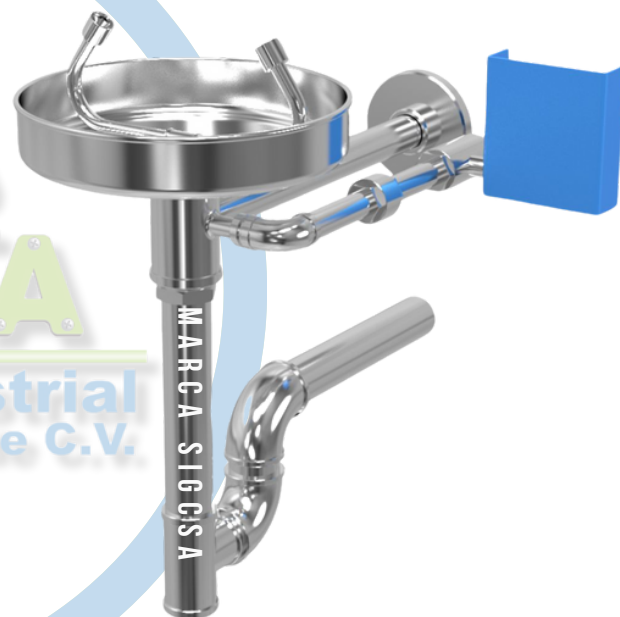

Seguridad Industrial
González Cruz, S.A. de C.V.

LINEA INOXIDABLE MODELO GC-320-C

LAVAOJOS DE EMERGENCIA DE PARED COMPLETAMENTE DE ACERO INOXIDABLE.

.El modelo GC-320-C es un lavaojos fabricado en su totalidad con acero inoxidable tipo 304, ideal para ambientes con alta exposición a agentes corrosivos. Modelo sin regadera de uso industrial, para el correcto enjuague de los ojos en caso de accidente. Es activado por medio de palanca debidamente rotulada, con dos rociadores que cuentan con una malla protectora cubre polvo que brinda un flujo suave y decreciente no dañino para los ojos, sus tapas abatibles lo mantienen libre de polvo en los dos rociadores, dejándolo así habilitado para su uso de manera oportuna.

ESTE PRODUCTO CUMPLE CON LOS REQUERIMIENTOS DE ANSI Z-358.1-2004.

1 año de garantía

Tapas cubre polvo

Ficha de inspección

Señalamiento de emergencia

www.lavaojosdeemergencia.com

55-10-49-91-15 / 55-10-43-91-14
55-47-40-93-89 / 56-24-37-39-88