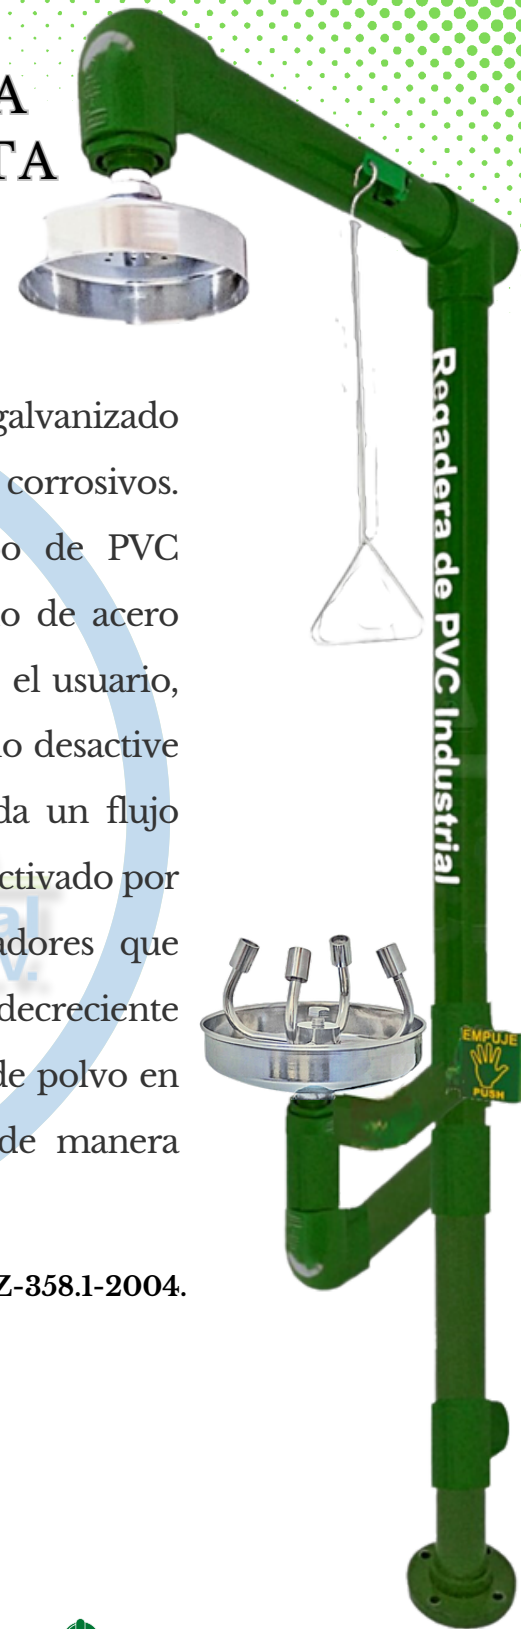

1 año de garantía

Tapas cubre polvo

Ficha de inspección

Señalamiento de emergencia

www.lavaojosdeemergencia.com

55-10-49-91-15 / 55-10-43-91-14
55-47-40-93-89 / 56-24-37-39-88

55-58-67-47-62 / 55-58-67-46-29
55-58-90-49-96 / 55-21-59-63-48