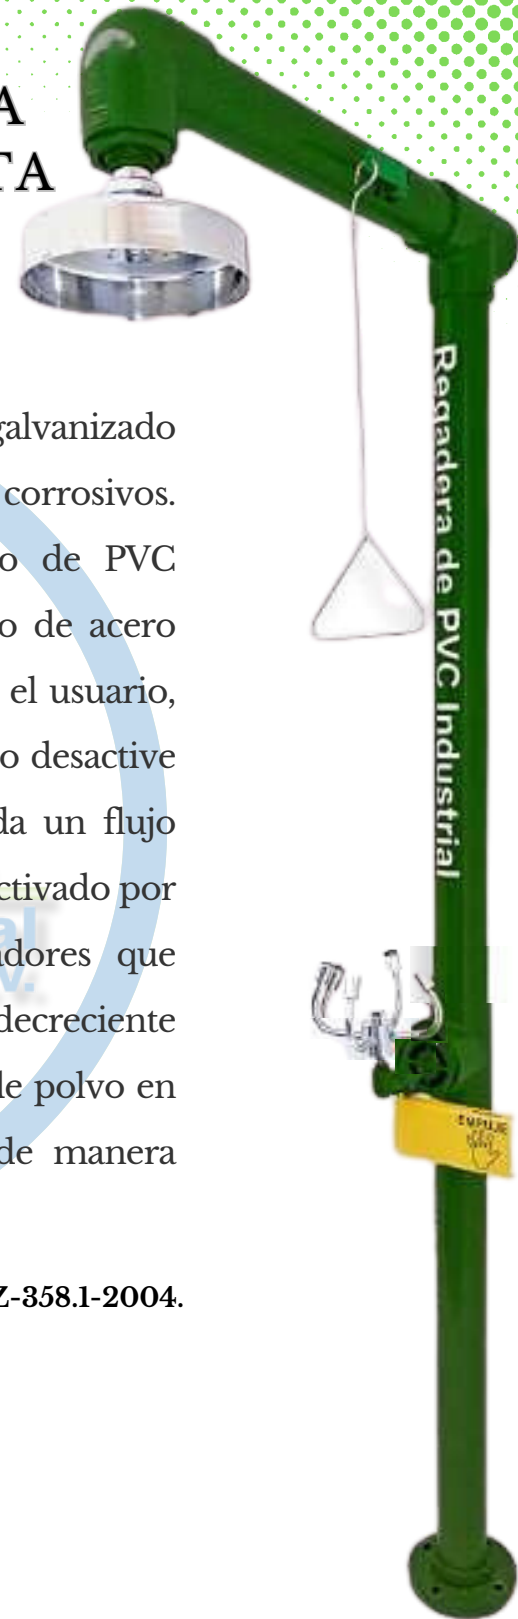

# LINEA PVC MODELO GC-130-D

## REGADERA DE EMERGENCIA MIXTA DE ACERO GALVANIZADO CUBIERTA DE PVC INDUSTRIAL.

El modelo GC-130-D es una regadera mixta fabricada en acero galvanizado cedula 40, ideal para ambientes con alta exposición a agentes corrosivos. Modelo con lavaojos de uso industrial, recubierta con tubo de PVC industrial de 3 ". La regadera es activada mediante un gancho de acero inoxidable de 60 cm de largo, la cual no se desactiva hasta que el usuario, una vez cumplido el tiempo establecido de descontaminación, lo desactive de manera manual. Cuenta con un disco regulable que brinda un flujo constante para la correcta desinfección del cuerpo. Su lavaojos, activado por medio de palanca debidamente rotulada, con cuatro rociadores que cuentan con una malla protectora que brinda un flujo suave y decreciente no dañino para los ojos, sus tapas abatibles lo mantienen libre de polvo en los cuatro rociadores, dejándolo así habilitado para su uso de manera oportuna.