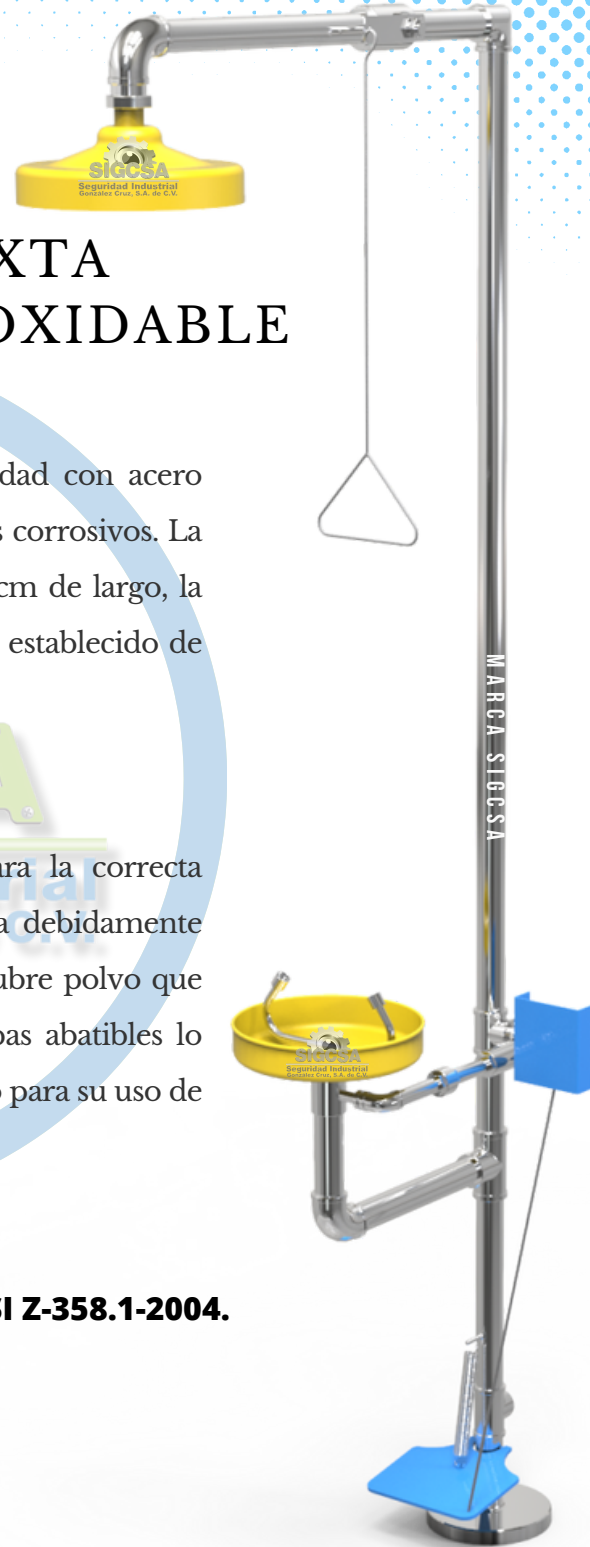

1 año de garantía

Ficha de inspección

Tapas cubre polvo

Señalamiento de emergencia

www.lavaojosdeemergencia.com

55-10-49-91-15 / 55-10-43-91-14

55-47-40-93-89 / 56-24-37-39-88

55-58-67-47-62 / 55-58-67-46-29

55-58-90-49-96 / 55-21-59-63-48