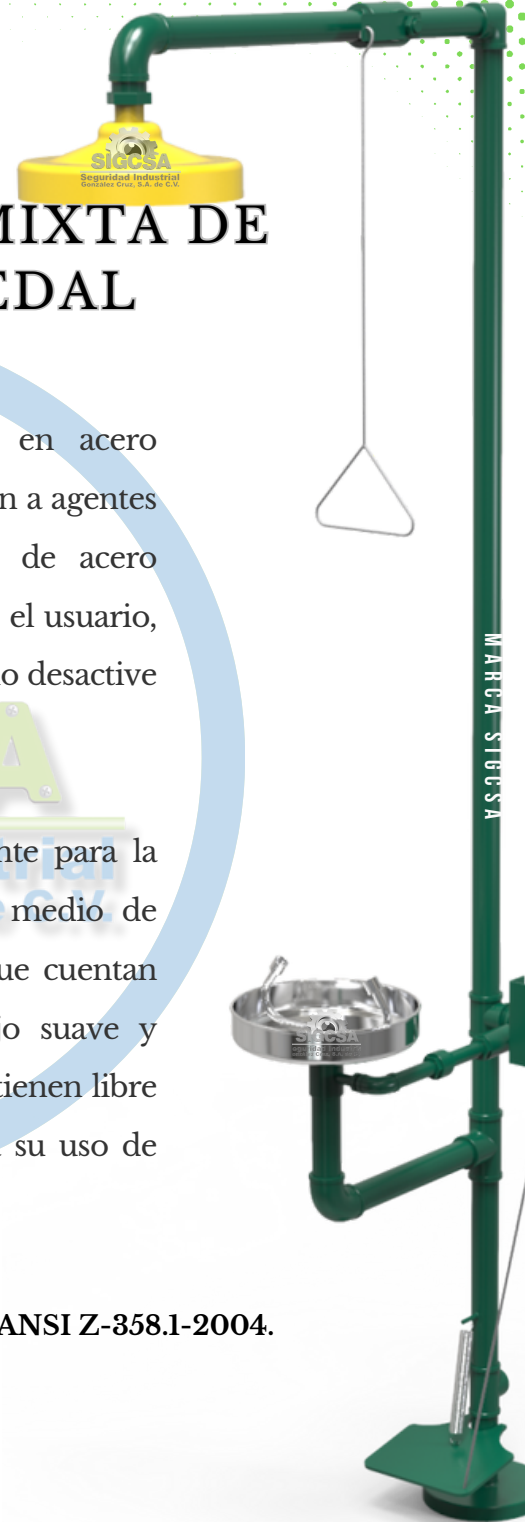

Seguridad Industrial
González Cruz, S.A. de C.V.

LINEA GALVANIZADA MODELO GC-113-CP

REGADERA DE EMERGENCIA MIXTA DE ACERO GALVANIZADO CON PEDAL

El modelo GC-113-CP es una regadera mixta fabricada en acero galvanizado cédula 40, ideal para ambientes con baja exposición a agentes corrosivos. La regadera es activada mediante un gancho de acero inoxidable de 60 cm de largo, la cual no se desactiva hasta que el usuario, una vez cumplido el tiempo establecido de descontaminación, lo desactive de manera manual.

Cuenta con un disco regulable que brinda un flujo constante para la correcta desinfección del cuerpo. Su lavajojos, activado por medio de palanca debidamente rotulada y pedal, con dos rociadores que cuentan con una malla protectora cubre polvo que brinda un flujo suave y decreciente no dañino para los ojos, sus tapas abatibles lo mantienen libre de polvo en los dos rociadores, dejándolo así habilitado para su uso de manera oportuna.